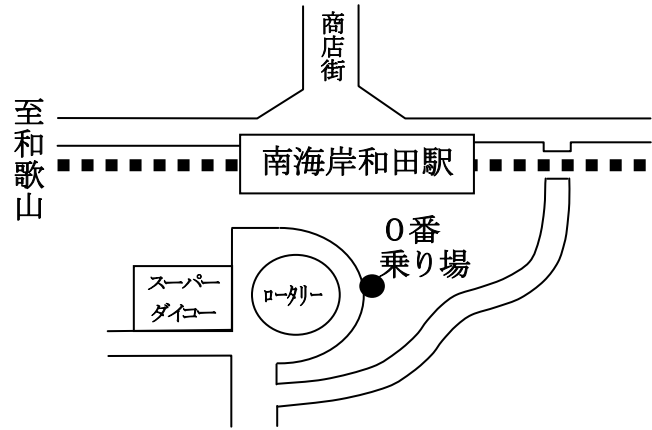

スクールバス各停留所付近図 (●がバス停です)

岸和田線

【岸和田駅】

【東岸和田駅】

【東土生】

【一の宮】

久米田線

【久米田駅】

泉佐野線

【泉佐野駅】

【熊取駅】

【小垣内】

【水間】

スクールバス各停留所付近図 (●がバス停です)

泉大津線

【泉大津駅】

【府中車庫前】

【福社会館前】

【和泉中央駅】

河内長野線

【河内長野駅】

【横山】

【久井】

和歌山線