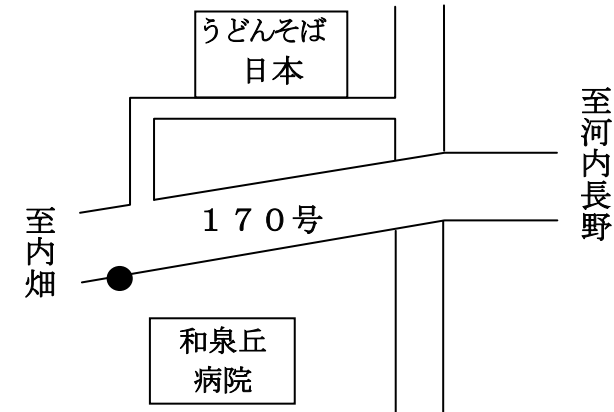

泉佐野線

【泉佐野駅】

【熊取駅】

【小垣内】

【水間】

スクールバス各停留所付近図 (●がバス停です)

泉大津線

【泉大津駅】

【府中車庫前】

【福社会館前】

【和泉中央駅】

河内長野線

【河内長野駅】

【横山】

【久井】

和歌山線