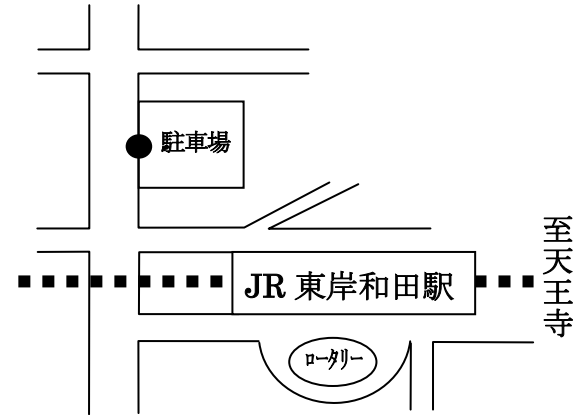

スクールバス各停留所付近図 (●がバス停です)

岸和田線

【岸和田駅】

【東岸和田駅】

【東土生】

【一の宮】

久米田線

【久米田駅】

泉佐野線

【泉佐野駅】

【熊取駅】

【小垣内】

【水間】

スクールバス各停留所付近図 (●がバス停です)

泉大津線

【泉大津駅】

【府中車庫前】

【福社会館前】

【和泉中央駅】

河内長野線

【河内長野駅】

【横山】

【久井】

和歌山線