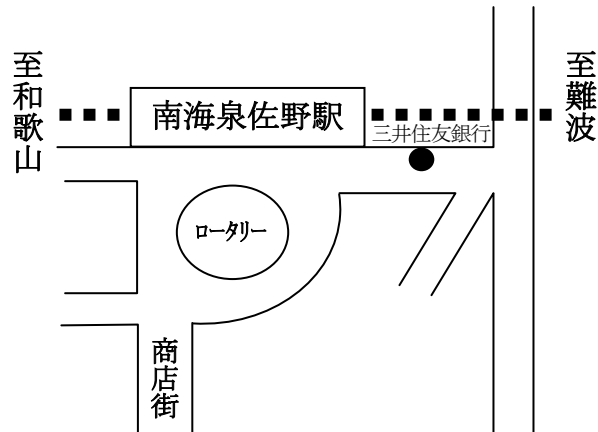

スクールバス各停留所付近図 (●がバス停です)

岸和田線

【岸和田駅】

【東岸和田駅】

【東土生】

【一の宮】

久米田線

【久米田駅】

泉佐野線

【泉佐野駅】

【熊取駅】

【小垣内】

【水間】

スクールバス各停留所付近図 (●がバス停です)

泉大津線

【泉大津駅】

【府中車庫前】

【福社会館前】

【和泉中央駅】

河内長野線

【河内長野駅】

【横山】

【久井】

和歌山線