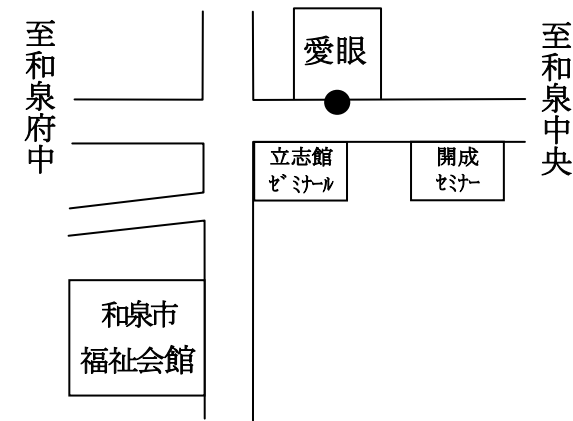

スクールバス各停留所付近図 (●がバス停です)

岸和田線

【岸和田駅】

【東岸和田駅】

【東土生】

【一の宮】

久米田線

【久米田駅】

泉佐野線

【泉佐野駅】

【熊取駅】

【小垣内】

【水間】

スクールバス各停留所付近図 (●がバス停です)

泉大津線

【泉大津駅】

【府中車庫前】

【福社会館前】

【和泉中央駅】

河内長野線

【河内長野駅】

【横山】

【久井】

和歌山線