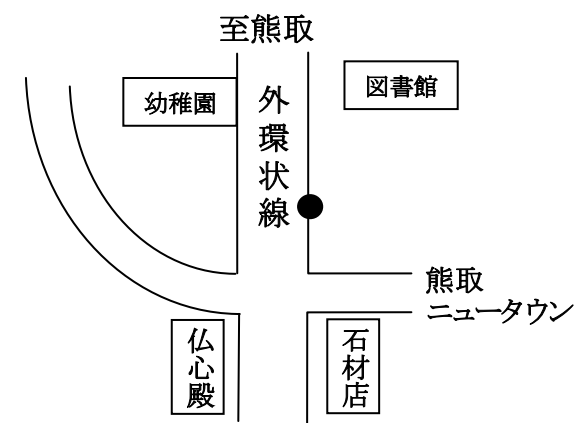

泉佐野線

【泉佐野駅】

【熊取駅】

【小垣内】

【水間】

スクールバス各停留所付近図 (●がバス停です)

泉大津線

【泉大津駅】

【府中車庫前】

【福社会館前】

【和泉中央駅】

河内長野線

【河内長野駅】

【横山】

【久井】

和歌山線