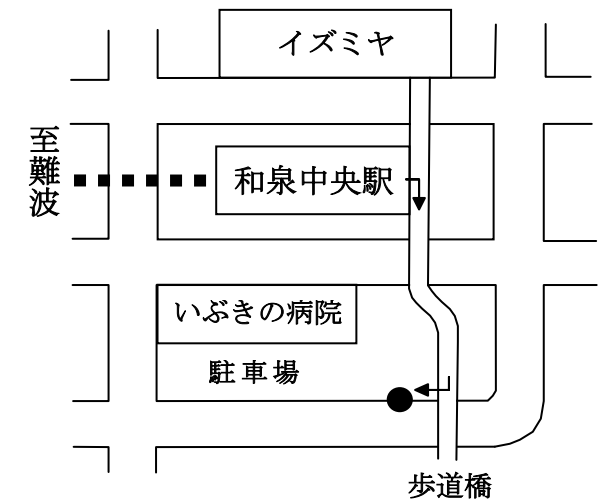

スクールバス各停留所付近図 (●がバス停です)

岸和田線

【岸和田駅】

【東岸和田駅】

【東土生】

【一の宮】

久米田線

【久米田駅】

泉佐野線

【泉佐野駅】

【熊取駅】

【小垣内】

【水間】

スクールバス各停留所付近図 (●がバス停です)

泉大津線

【泉大津駅】

【府中車庫前】

【福社会館前】

【和泉中央駅】

河内長野線

【河内長野駅】

【横山】

【久井】

和歌山線