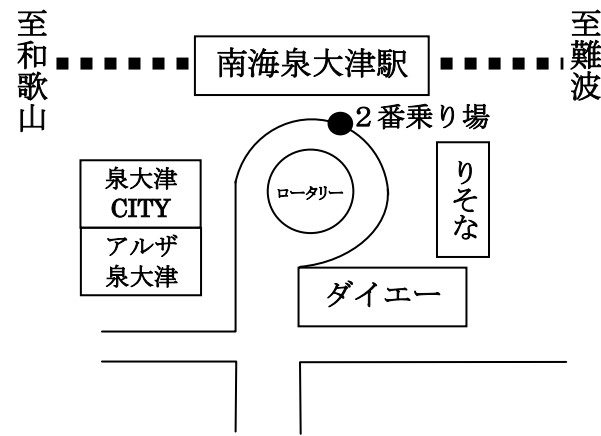

泉佐野線

【泉佐野駅】

【熊取駅】

【小垣内】

【水間】

スクールバス各停留所付近図 (●がバス停です)

泉大津線

【泉大津駅】

【府中車庫前】

【福社会館前】

【和泉中央駅】

河内長野線

【河内長野駅】

【横山】

【久井】

和歌山線