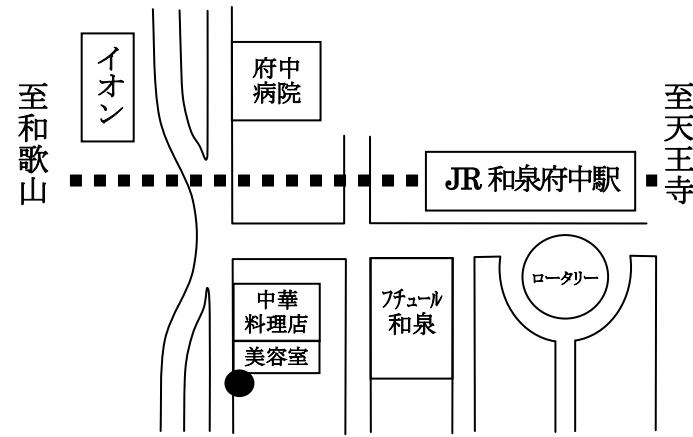

泉佐野線

【泉佐野駅】

【熊取駅】

【小垣内】

【水間】

スクールバス各停留所付近図 (●がバス停です)

泉大津線

【泉大津駅】

【府中車庫前】

【福社会館前】

【和泉中央駅】

河内長野線

【河内長野駅】

【横山】

【久井】

和歌山線