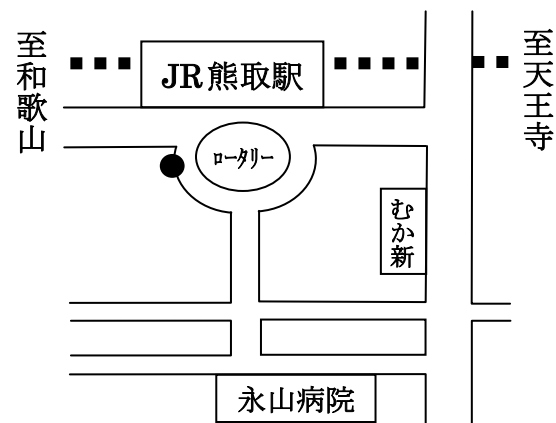

スクールバス各停留所付近図 (●がバス停です)

岸和田線

【岸和田駅】

【東岸和田駅】

【東土生】

【一の宮】

久米田線

【久米田駅】

泉佐野線

【泉佐野駅】

【熊取駅】

【小垣内】

【水間】

スクールバス各停留所付近図 (●がバス停です)

泉大津線

【泉大津駅】

【府中車庫前】

【福社会館前】

【和泉中央駅】

河内長野線

【河内長野駅】

【横山】

【久井】

和歌山線