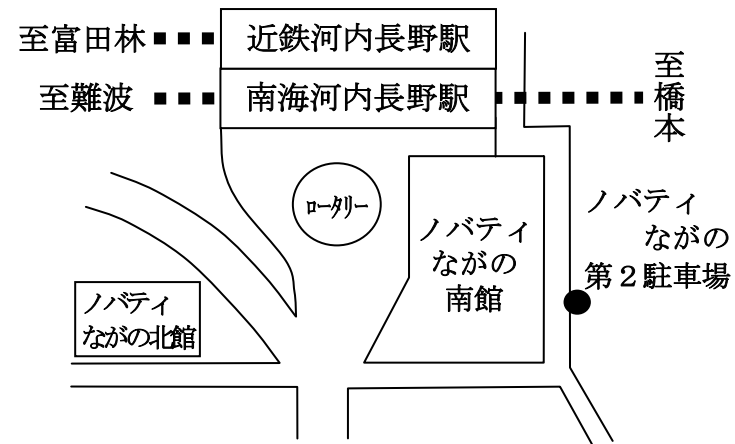

泉佐野線

【泉佐野駅】

【熊取駅】

【小垣内】

【水間】

スクールバス各停留所付近図 (●がバス停です)

泉大津線

【泉大津駅】

【府中車庫前】

【福社会館前】

【和泉中央駅】

河内長野線

【河内長野駅】

【横山】

【久井】

和歌山線