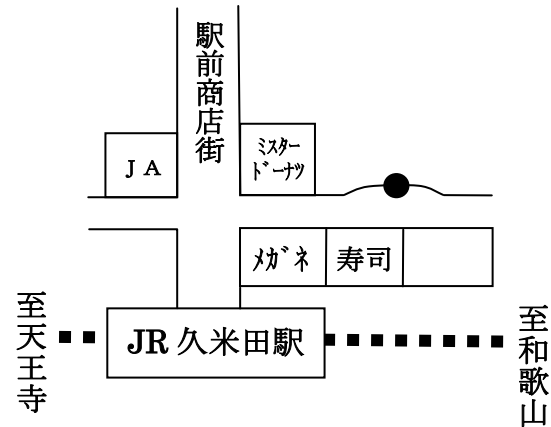

スクールバス各停留所付近図 (●がバス停です)

岸和田線

【岸和田駅】

【東岸和田駅】

【東土生】

【一の宮】

久米田線

【久米田駅】

泉佐野線

【泉佐野駅】

【熊取駅】

【小垣内】

【水間】

スクールバス各停留所付近図 (●がバス停です)

泉大津線

【泉大津駅】

【府中車庫前】

【福社会館前】

【和泉中央駅】

河内長野線

【河内長野駅】

【横山】

【久井】

和歌山線