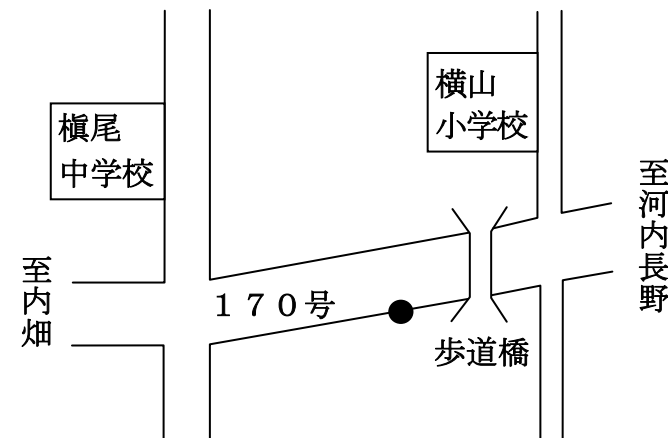

泉佐野線

【泉佐野駅】

【熊取駅】

【小垣内】

【水間】

スクールバス各停留所付近図 (●がバス停です)

泉大津線

【泉大津駅】

【府中車庫前】

【福社会館前】

【和泉中央駅】

河内長野線

【河内長野駅】

【横山】

【久井】

和歌山線