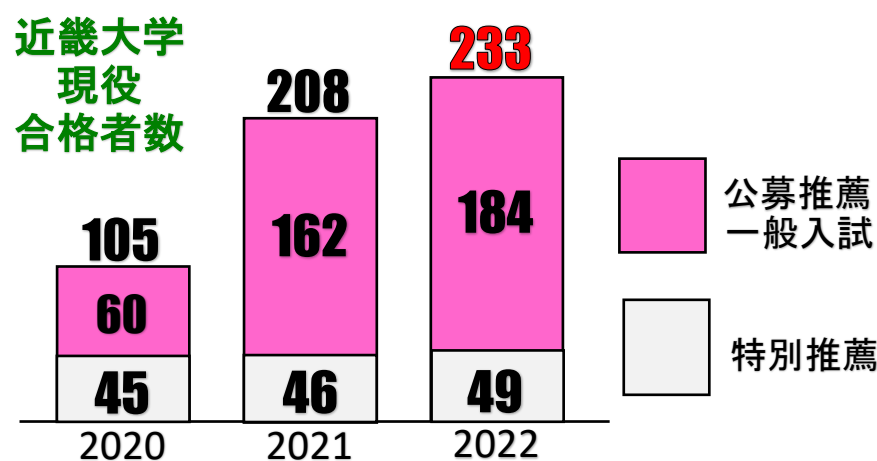

### ☆現役合格者数の推移 (のべ数)

	2020	2021	2022
近畿大	105	208	233
国公立大*	8	7	11
関関同立大	11	22	27

\*3ヶ年の国公立大内訳

大阪公立大/ 大市大/大府大	3
大阪教育大	2
和歌山大	9
滋賀大	1
その他	11