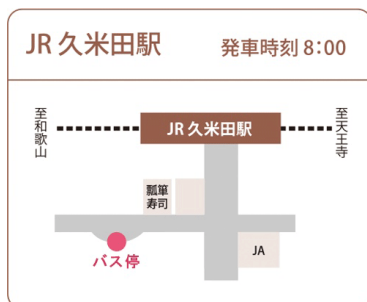

スクールバス各停留所付近図

泉大津線

久米田線

岸和田線

泉佐野線

スクールバス各停留所付近図

河内長野線