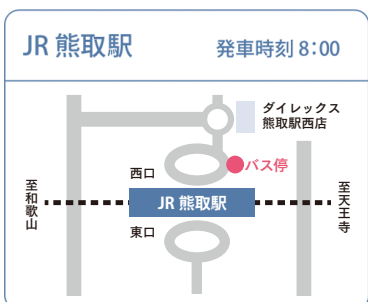

スクールバス各停留所付近図

泉大津線

久米田線

岸和田線

泉佐野線

スクールバス各停留所付近図

河内長野線