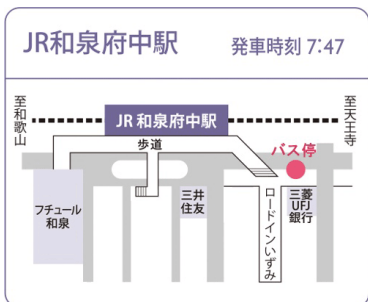

スクールバス各停留所付近図

泉大津線

久米田線

岸和田線

泉佐野線

スクールバス各停留所付近図

河内長野線