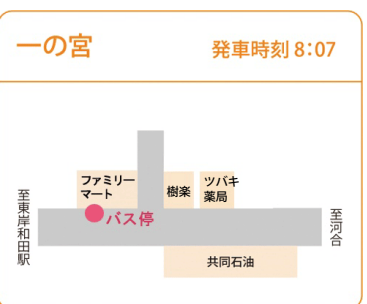

スクールバス各停留所付近図

泉大津線

久米田線

岸和田線

泉佐野線

スクールバス各停留所付近図

河内長野線