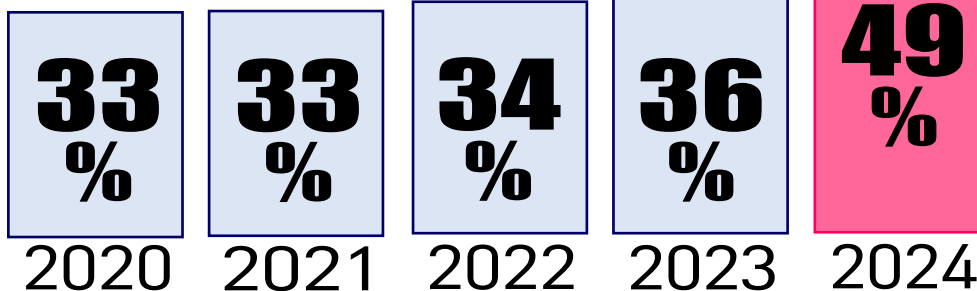

近畿大学泉州高等学校 2024年度入試 合格実績

2024年 4/1 現在
〔のべ人数・現役生のみ〕
2024年3月卒業生132名

近畿大学合格180名！

卒業生数に対する
比率は前年比+56%
(過去最高！)

近畿大学 180名 [特別推薦40名 + 一般・公募推薦140名]

情報学部	10	理工学部	37	総合社会学部	3
法学部	5	建築学部	3	国際学部	4
経済学部	22	薬学部	5	農学部	9
経営学部	15	文芸学部	5	生物理工学部	62

近畿大学実合格率 (=卒業生の何%が近畿大学に合格しているか) の推移

※実合格数…1人で同じ大学に複数合格しても1としか数えないで算出した数

医学部以外の全学部計51名の特別推薦枠を持つなど、近畿大学進学に圧倒的な強みがあります。

実合格数で
卒業生の
49%が
近畿大学に
合格！

大阪大, 大阪公立大 (4年連続), 和歌山大 (8年連続)
関西学院大, 関西大 など難関大に多数合格

国公立大学 7名

大阪大	1	和歌山大	2	公立鳥取環境大	1
大阪公立大	1	徳島大	2		